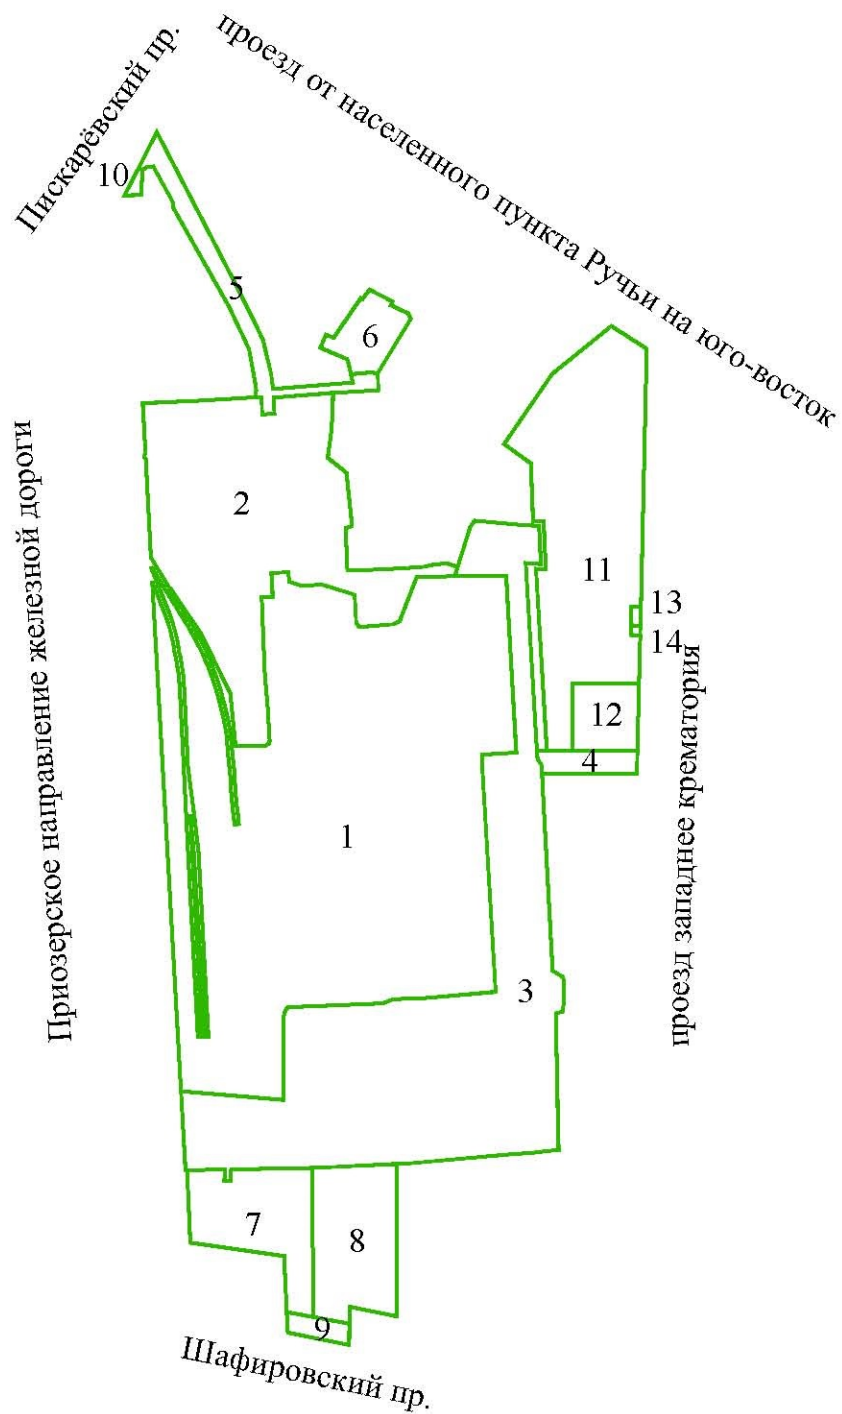

ЧЕРТЕЖ

межевания территории квартала 3 нежилой зоны Ручьи, ограниченной Приозерским направлением железной дороги, Пискаревским пр., проездом от населенного пункта Ручьи на юго-восток, проездом западнее крематория, Шафировским пр., в Красногвардейском районе
(границы и условные номера образуемых земельных участков)

Условные обозначения

– границы образуемых земельных участков

1

– условные номера образуемых земельных участков