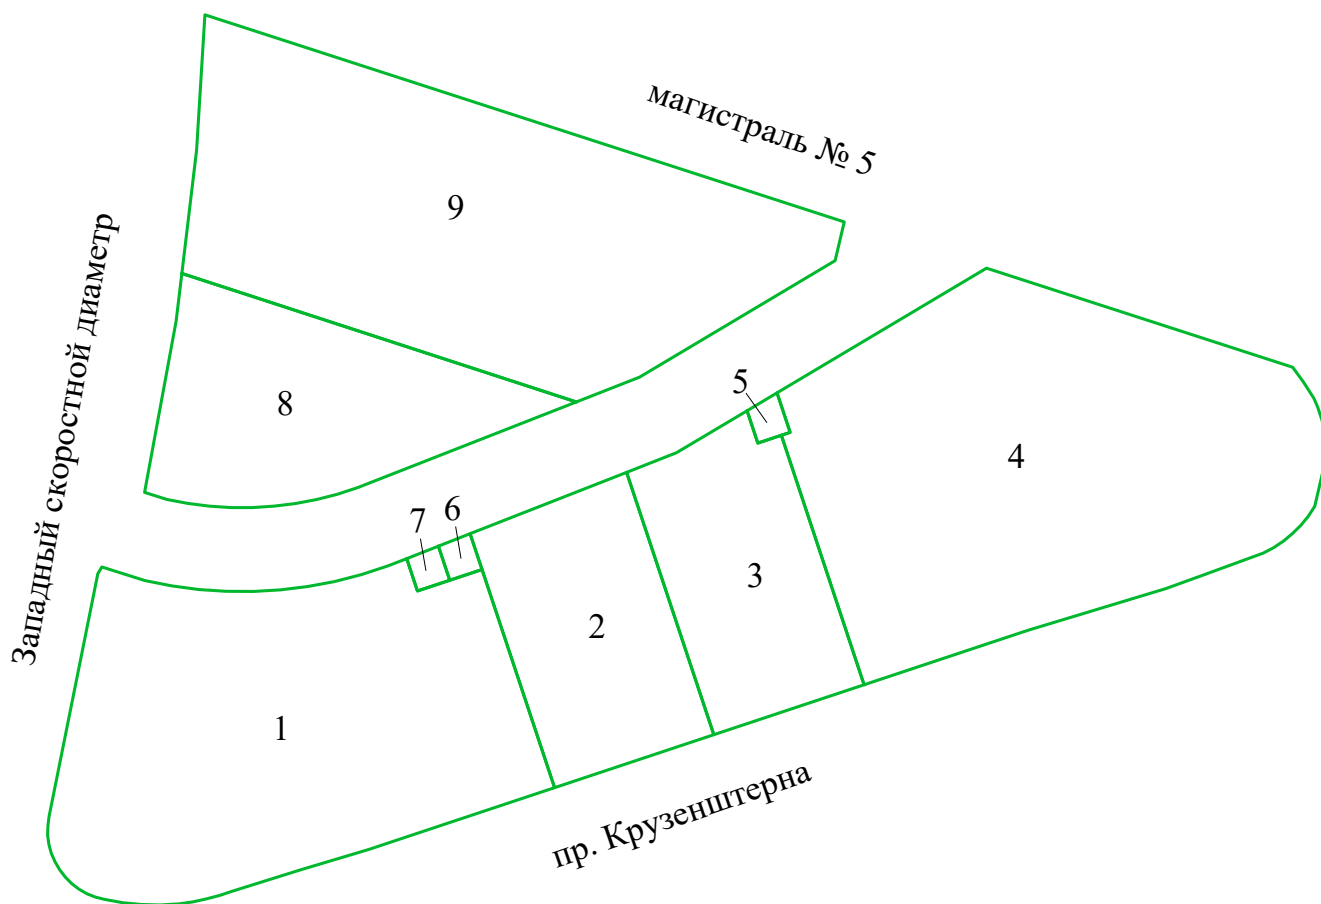

**ЧЕРТЕЖ**  
**межевания территории кварталов 1 и 37, ограниченной**  
**Западным скоростным диаметром, магистралью № 5, пр. Крузенштерна,**  
**в Василеостровском районе**  
**(границы и условные номера образуемых земельных участков)**

Условные обозначения

-  - границы образуемых земельных участков
- 1 - условные номера образуемых земельных участков