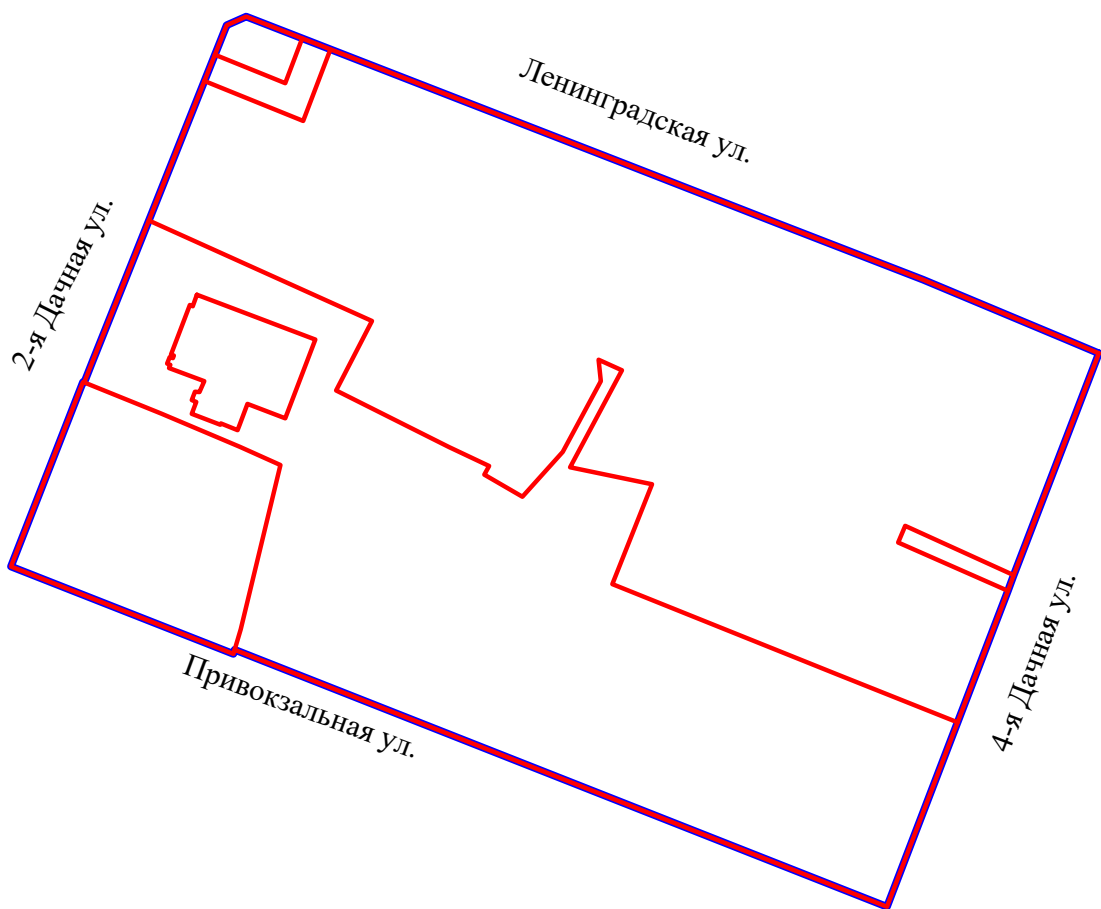

ЧЕРТЕЖ
межевания территории, ограниченной 2-й Дачной ул., Ленинградской ул., 4-й
Дачной ул. Привокзальной ул., в пос. Комарово, в Курортном районе
(красные линии; границы существующего элемента планировочной структуры)

Условные обозначения

-  – красные линии
-  – границы существующего элемента планировочной структуры