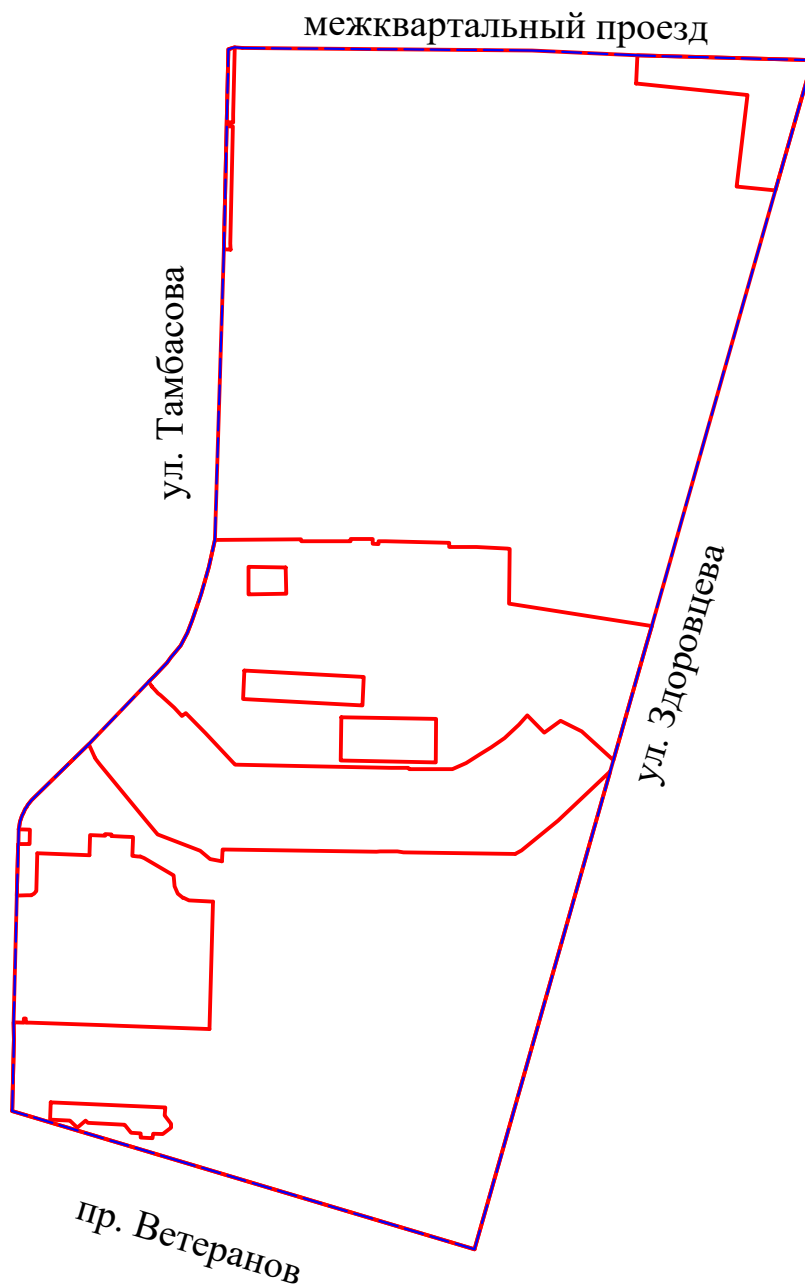

ЧЕРТЕЖ
межевания территории, ограниченной ул. Тамбасова, межквартальным проездом,
ул. Здоровцева, пр. Ветеранов, в Красносельском районе
(красные линии; границы планируемых элементов планировочной структуры)

Условные обозначения:

— - красные линии

— - границы планируемых элементов планировочной структуры