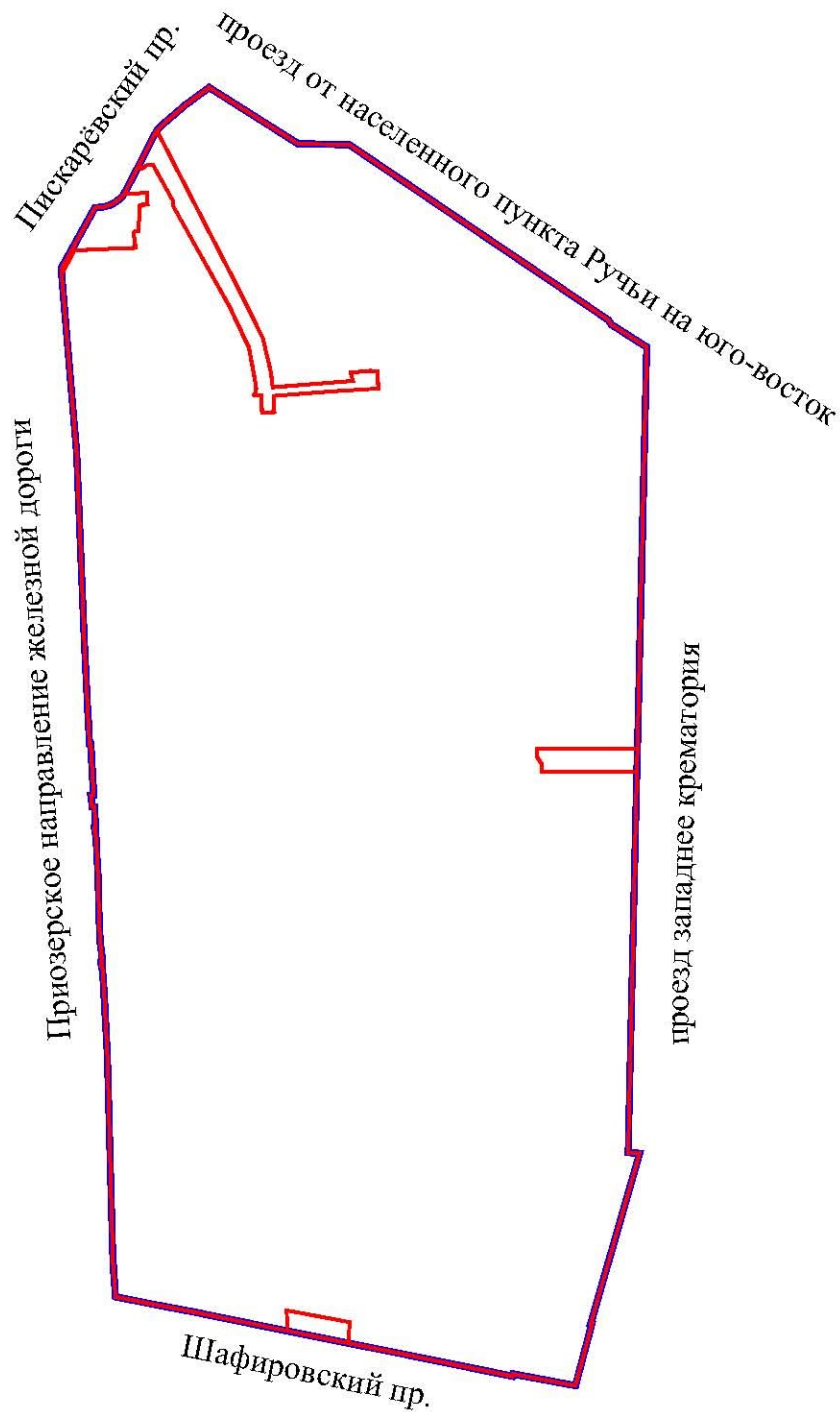

ЧЕРТЕЖ

межевания территории квартала 3 нежилой зоны Ручьи, ограниченной Приозерским направлением железной дороги, Пискаревским пр., проездом от населенного пункта Ручьи на юго-восток, проездом западнее крематория, Шафировским пр., в Красногвардейском районе
(красные линии; границы планируемого элемента планировочной структуры)

Условные обозначения

– красные линии

– границы планируемого элемента планировочной структуры