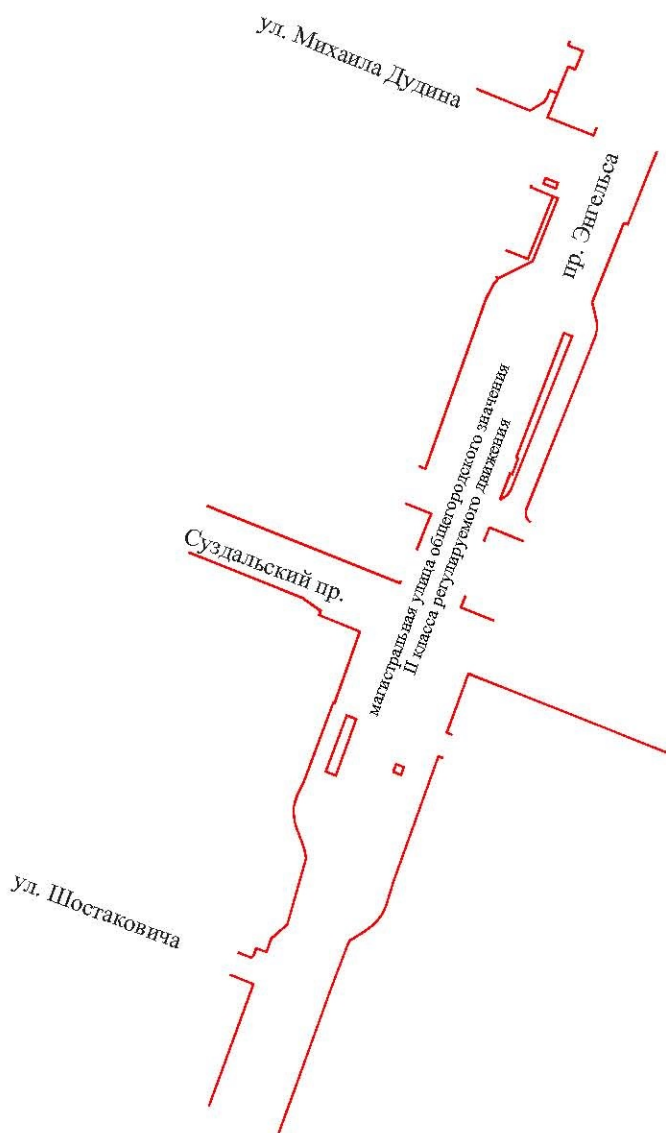

ЧЕРТЕЖ
межевания территории для размещения линейного объекта регионального значения
«Путепровод в створе пр. Энгельса с подходами от ул. Шостаковича
до ул. Михаила Дудина» (красные линии)

Условные обозначения

— красные линии