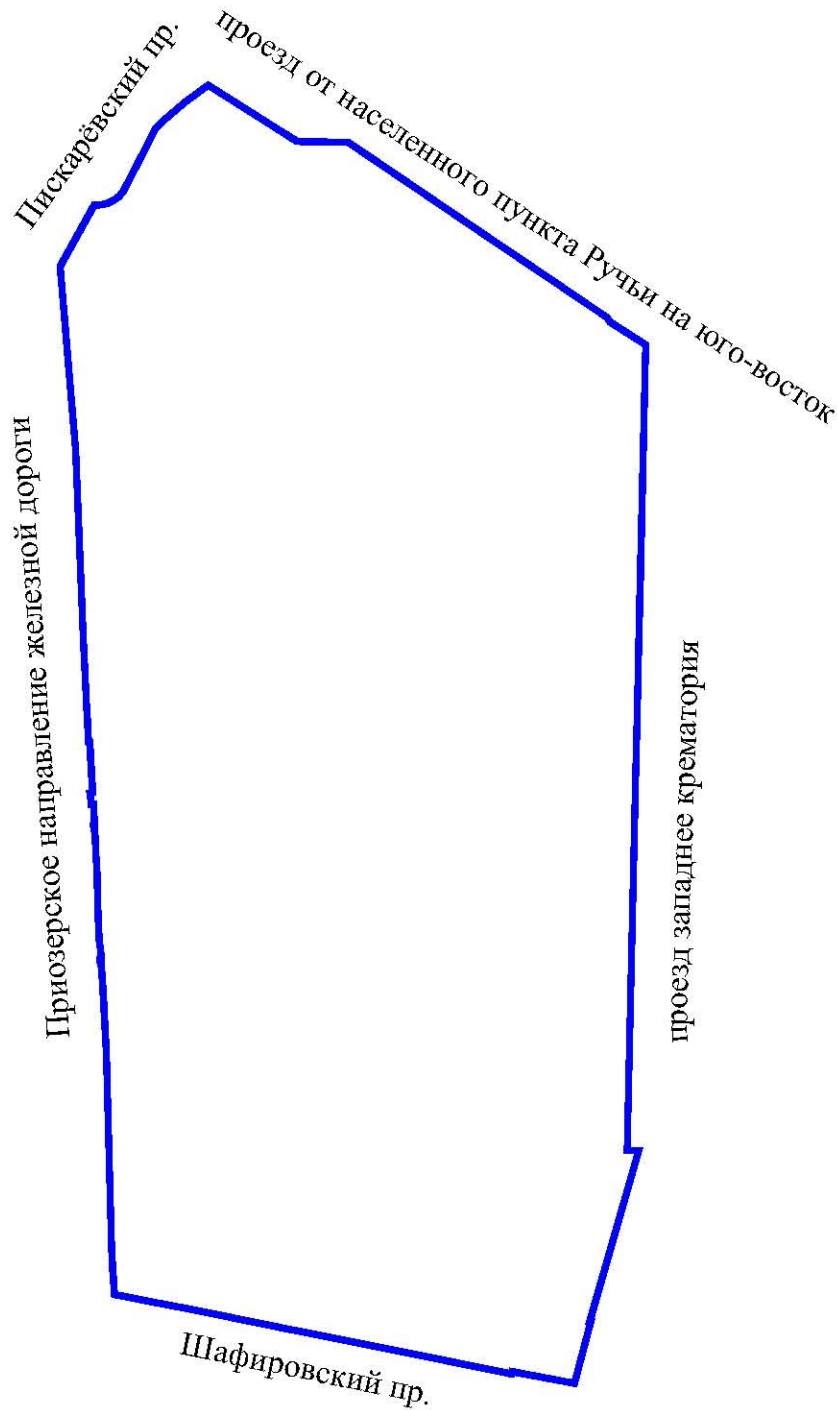

ЧЕРТЕЖ

планировки территории квартала 3 нежилкой зоны Ручьи, ограниченной Приозерским направлением железной дороги, Пискаревским пр., проездом от населенного пункта Ручьи на юго-восток, проездом западнее крематория, Шафировским пр., в Красногвардейском районе
(границы планируемого элемента планировочной структуры)

Условные обозначения

– границы планируемого элемента планировочной структуры