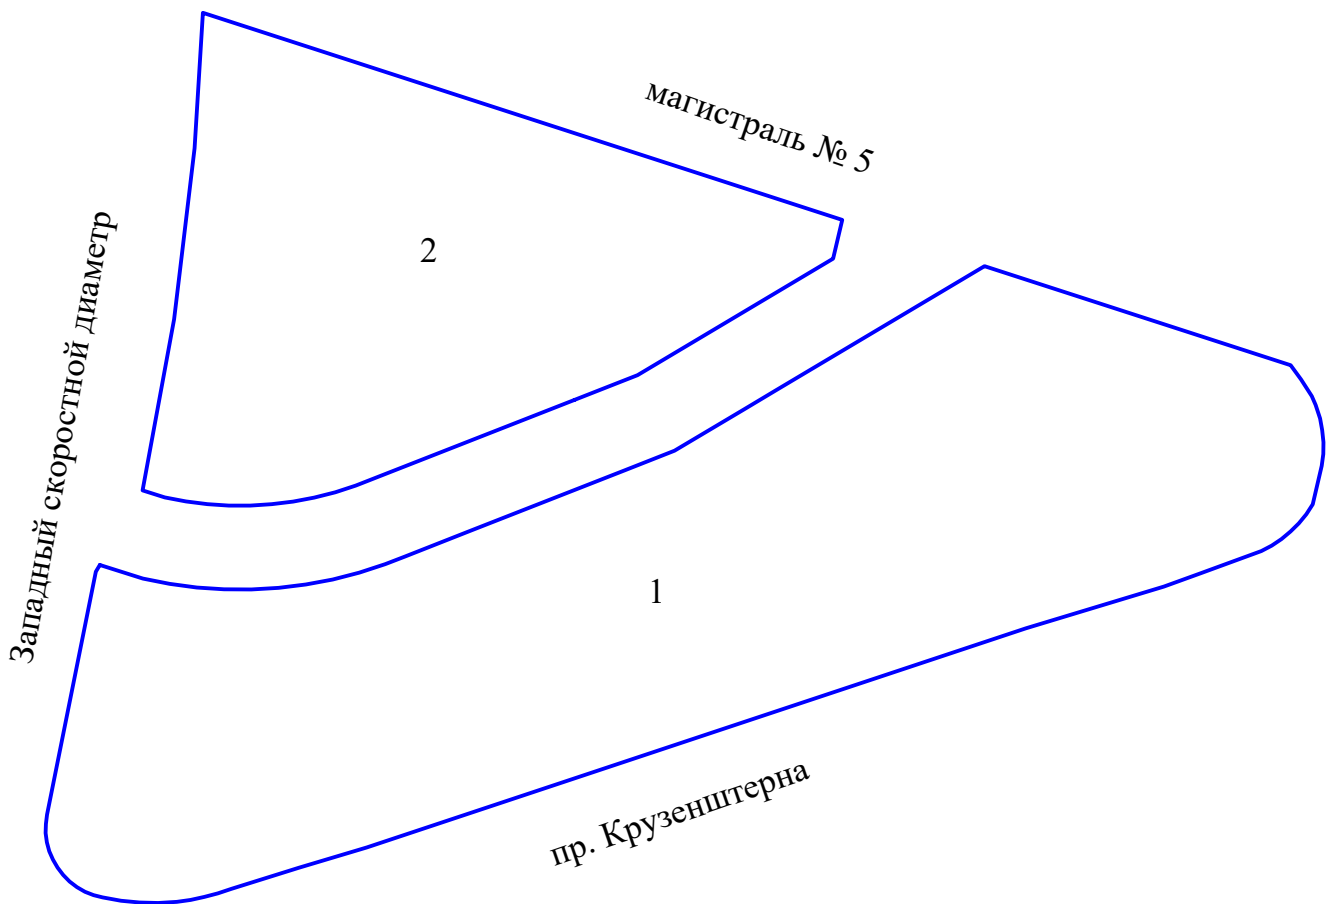

**ЧЕРТЕЖ**  
**планировки территории кварталов 1 и 37, ограниченной**  
**Западным скоростным диаметром, магистралью № 5, пр. Крузенштерна,**  
**в Василеостровском районе**  
**(границы планируемых элементов планировочной структуры)**

Условные обозначения

-  - границы планируемых элементов планировочной структуры  
1 - номера планируемых элементов планировочной структуры