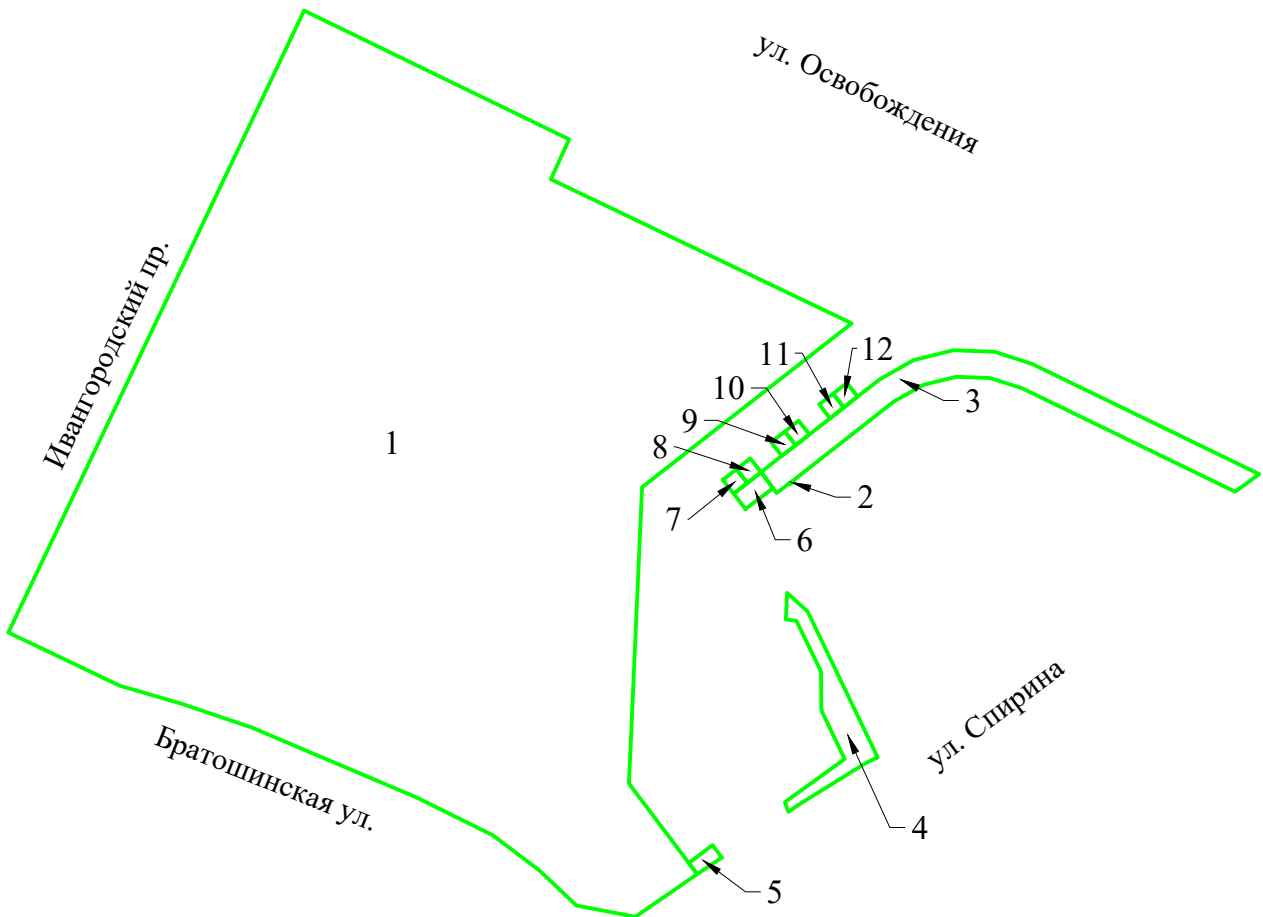

ЧЕРТЕЖ

планировки территории квартала В-ХІ, ограниченной Ивангородским пр., ул. Освобождения, ул. Спирина, Братошинской ул., в Красносельском районе
(границы зон планируемого размещения объектов капитального строительства)

Условные обозначения

- | | |
|---|---|
|  | — границы зон планируемого размещения объектов капитального строительства |
| 1 | — номер зоны планируемого размещения объектов капитального строительства |