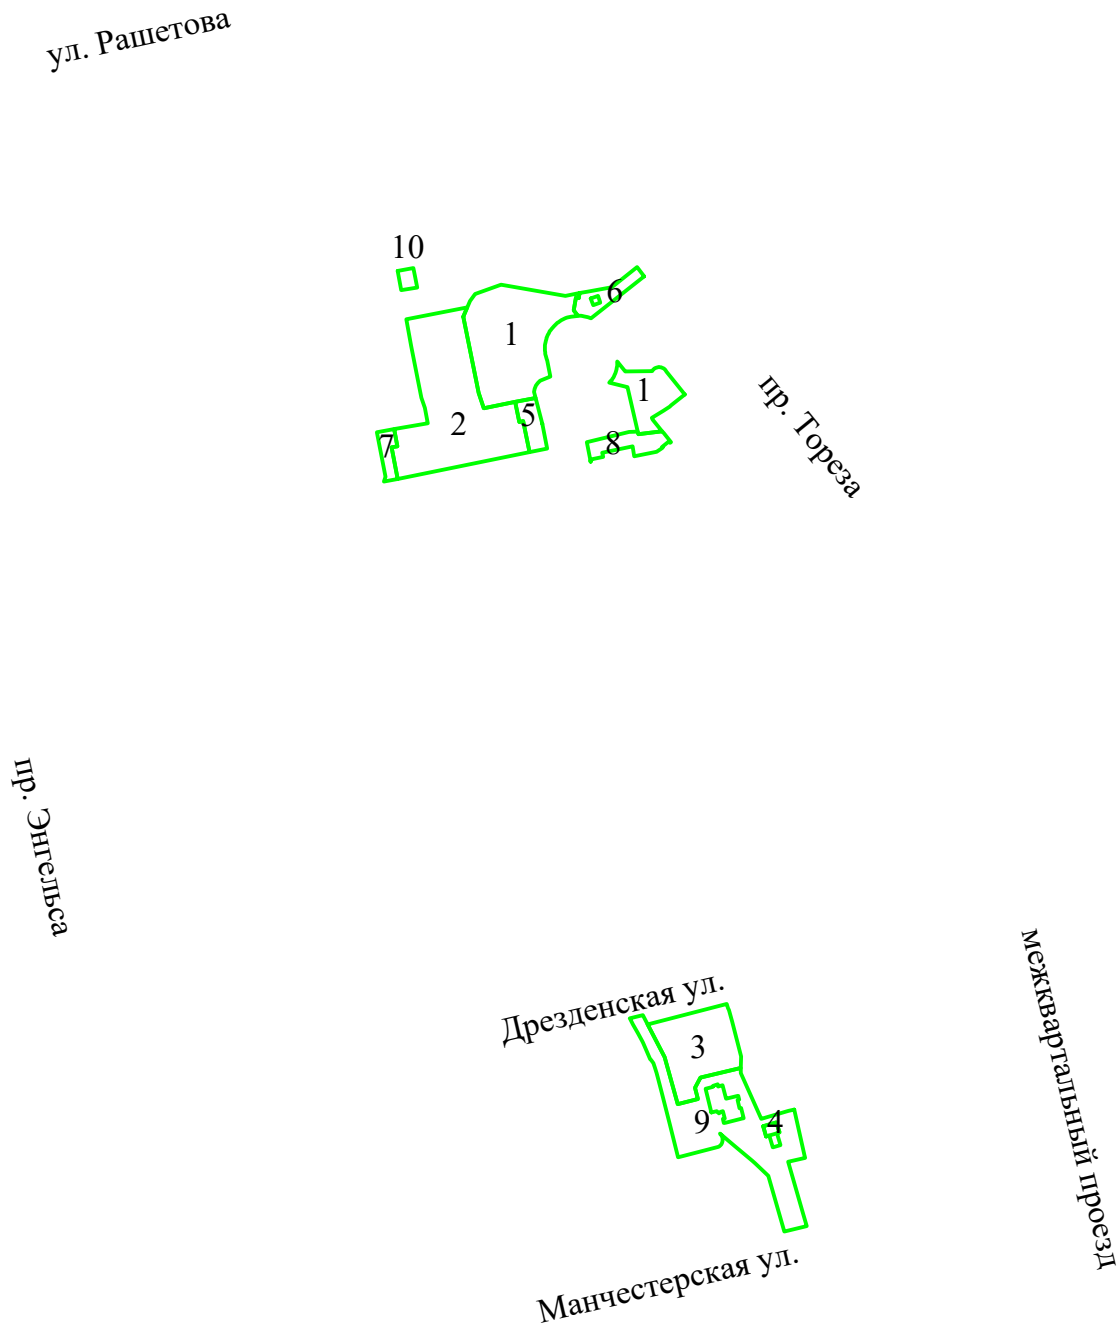

### ЧЕРТЕЖ

планировки территории, ограниченной пр. Энгельса, ул. Рашетова, пр. Тореза, Дрезденской ул., межквартальным проездом, Манчестерской ул., в Выборгском районе (границы зон планируемого размещения объектов капитального строительства)

Условные обозначения

1

– границы зоны планируемого размещения объектов капитального строительства

– номер зоны планируемого размещения объекта капитального строительства