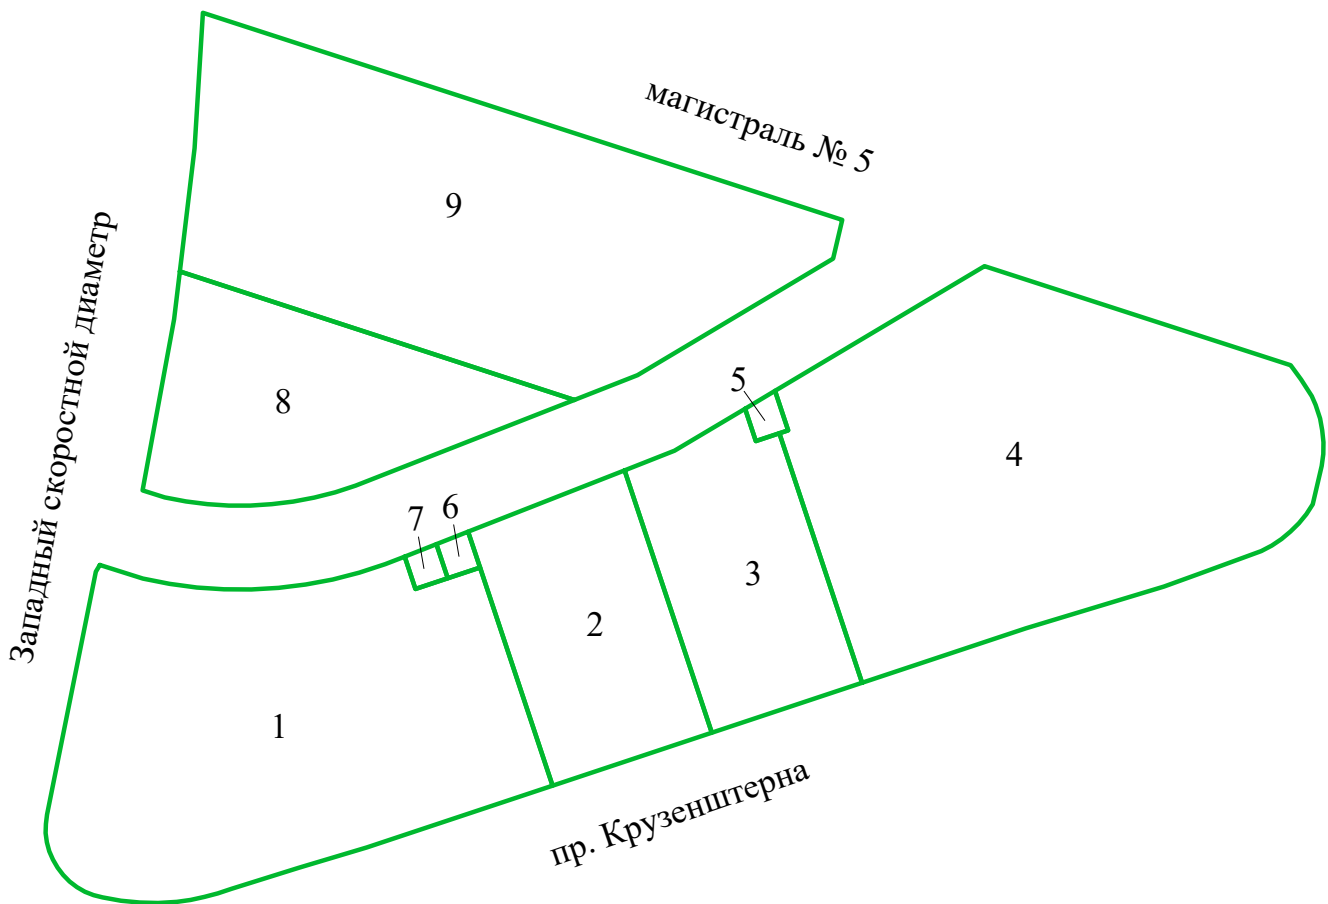

**ЧЕРТЕЖ**  
**планировки территории кварталов 1 и 37, ограниченной**  
**Западным скоростным диаметром, магистралью № 5, пр. Крузенштерна,**  
**в Василеостровском районе**  
**(границы зон планируемого размещения объектов капитального строительства)**

Условные обозначения

-  - границы зон планируемого размещения объектов капитального строительства
- 1 - номера зон планируемого размещения объектов капитального строительства