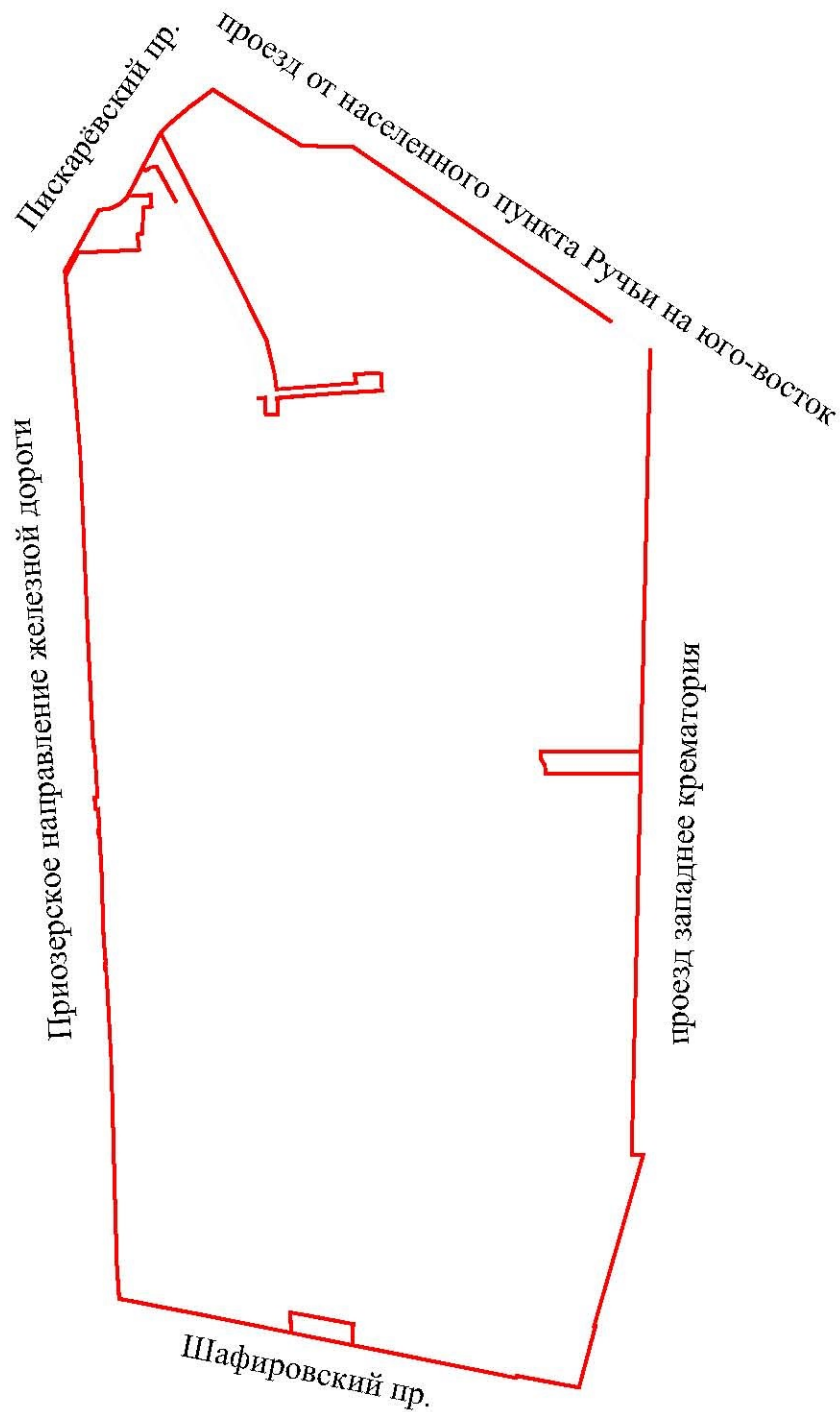

ЧЕРТЕЖ

планировки территории квартала 3 нежилкой зоны Ручьи, ограниченной Приозерским направлением железной дороги, Пискаревским пр., проездом от населенного пункта Ручьи на юго-восток, проездом западнее крематория, Шафировским пр., в Красногвардейском районе (красные линии)

Условные обозначения

– красные линии