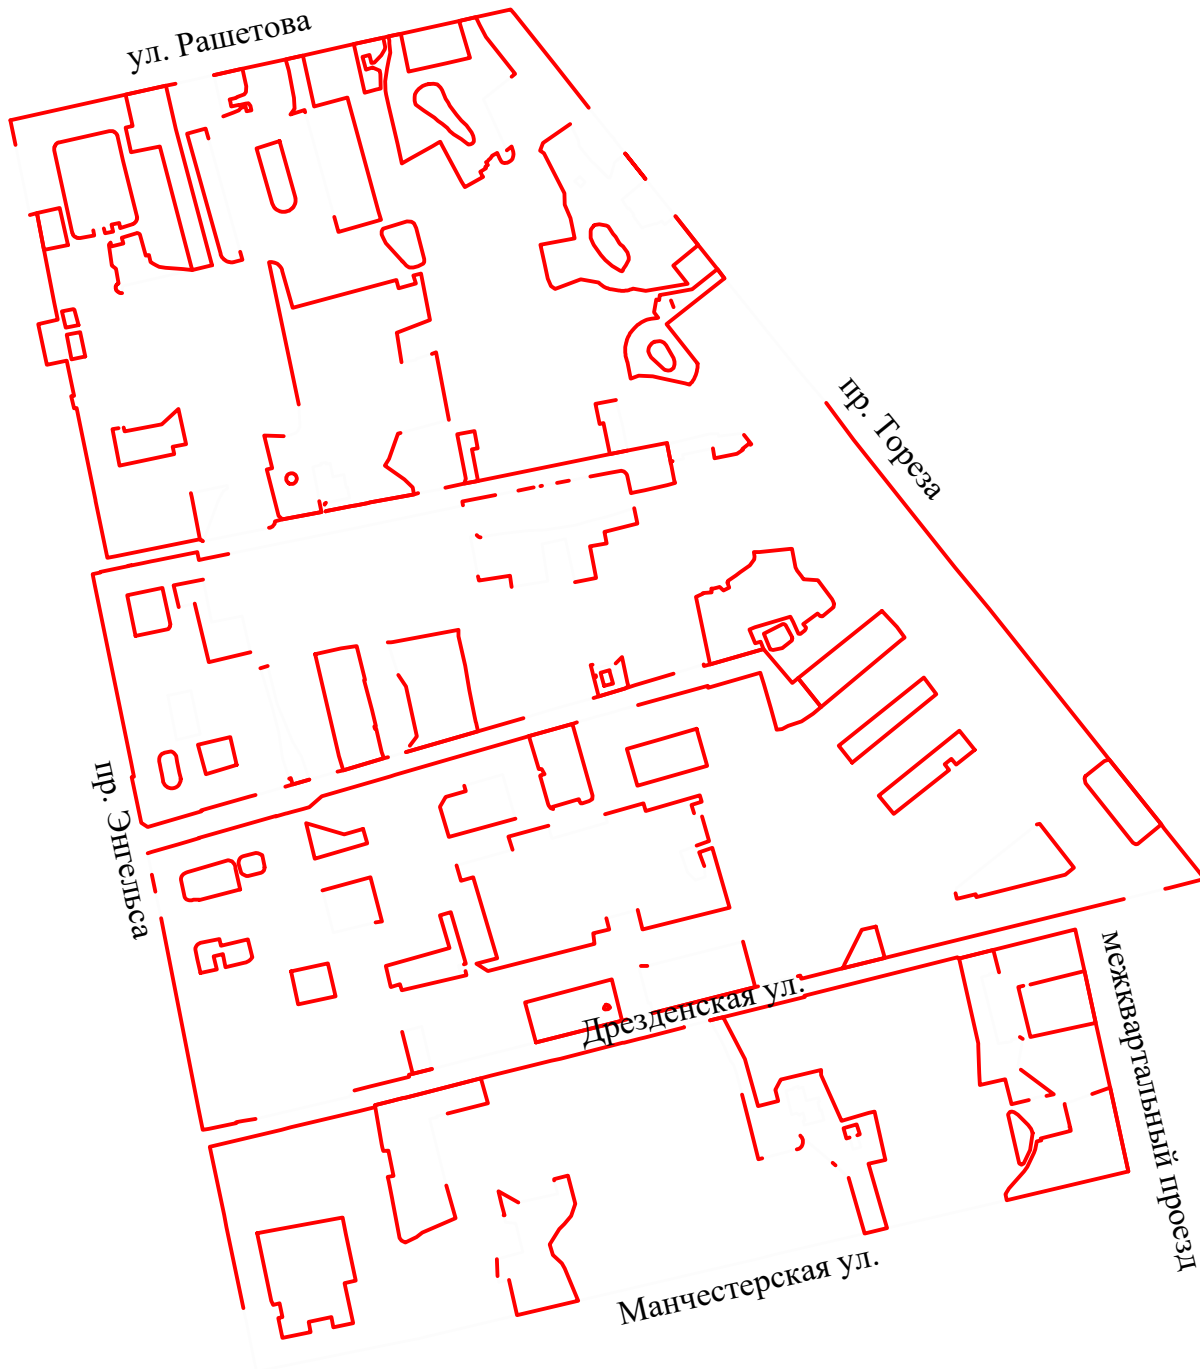

ЧЕРТЕЖ
планировки территории, ограниченной пр. Энгельса, ул. Рашетова, пр. Тореза,
Дрезденской ул., межквартальным проездом, Манчестерской ул., в Выборгском районе
(красные линии)

Условные обозначения

– красные линии