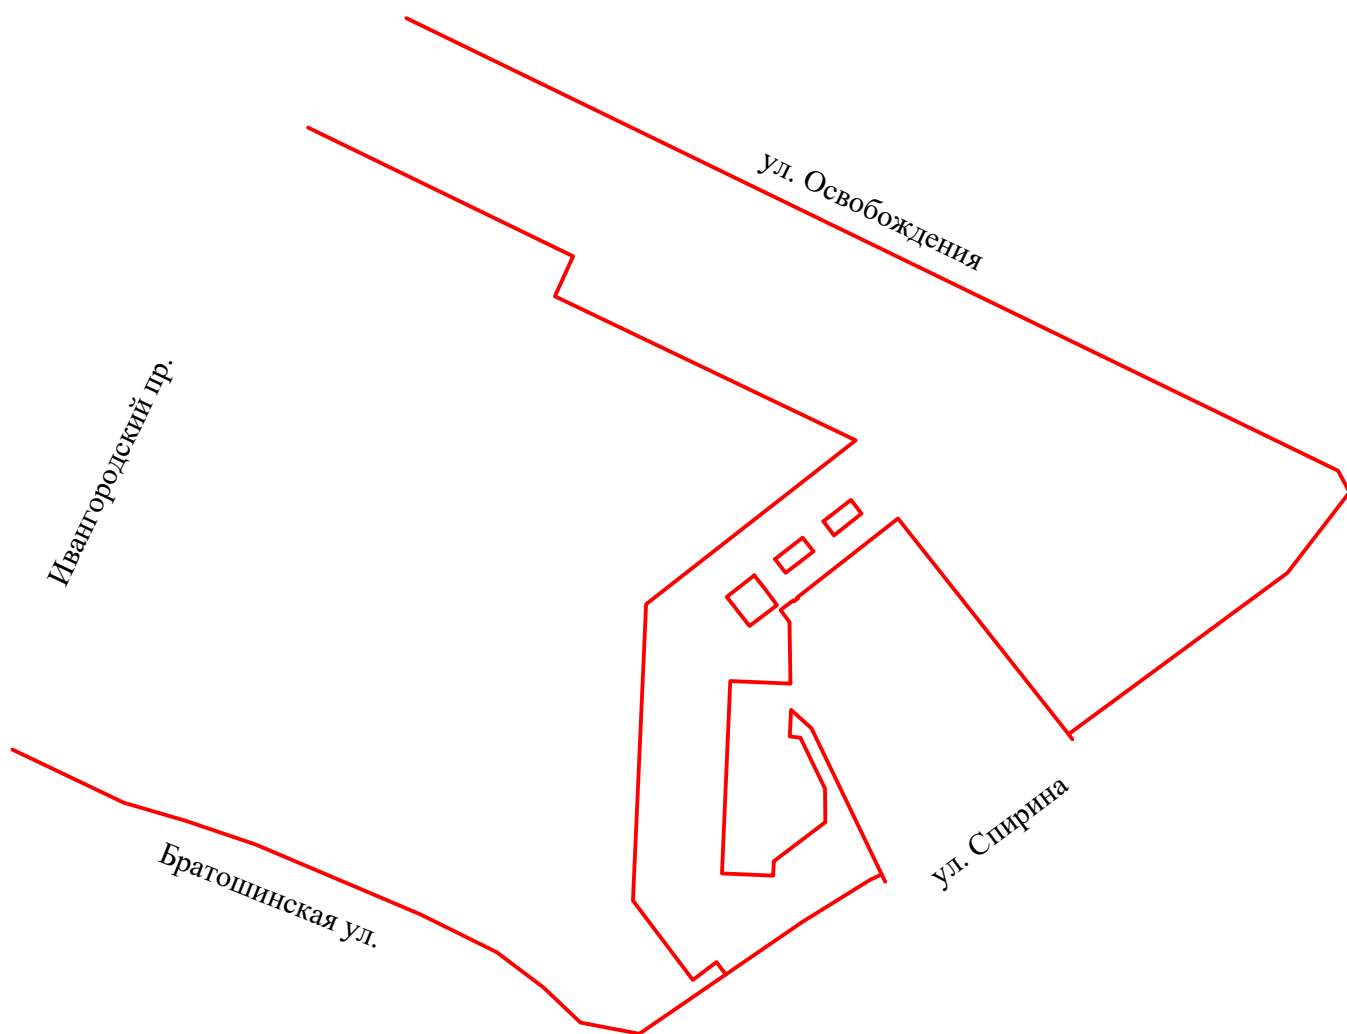

**ЧЕРТЕЖ**

**планировки территории квартала В-ХІ, ограниченной Ивангородским пр.,  
ул. Освобождения, ул. Спирина, Братошинской ул., в Красносельском районе  
(красные линии)**

Условные обозначения

— — красные линии