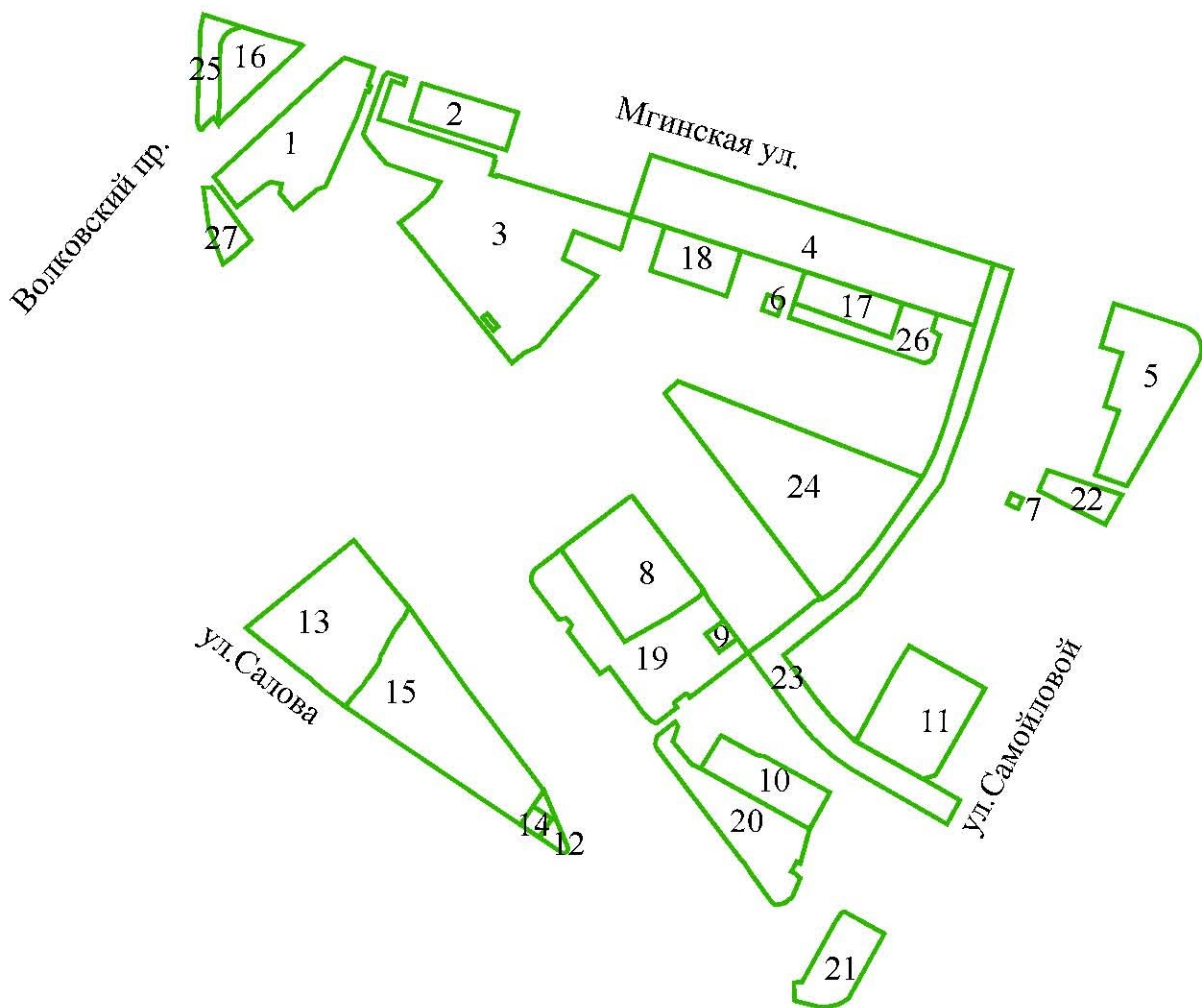

ЧЕРТЕЖ
межевания территории, ограниченной ул. Салова, Волковским пр.,
Мгинской ул., ул. Самойловой, во Фрунзенском районе
(границы и условные номера образуемых земельных участков)

Условные обозначения

-  - границы образуемых земельных участков
- 2 - условные номера образуемых земельных участков