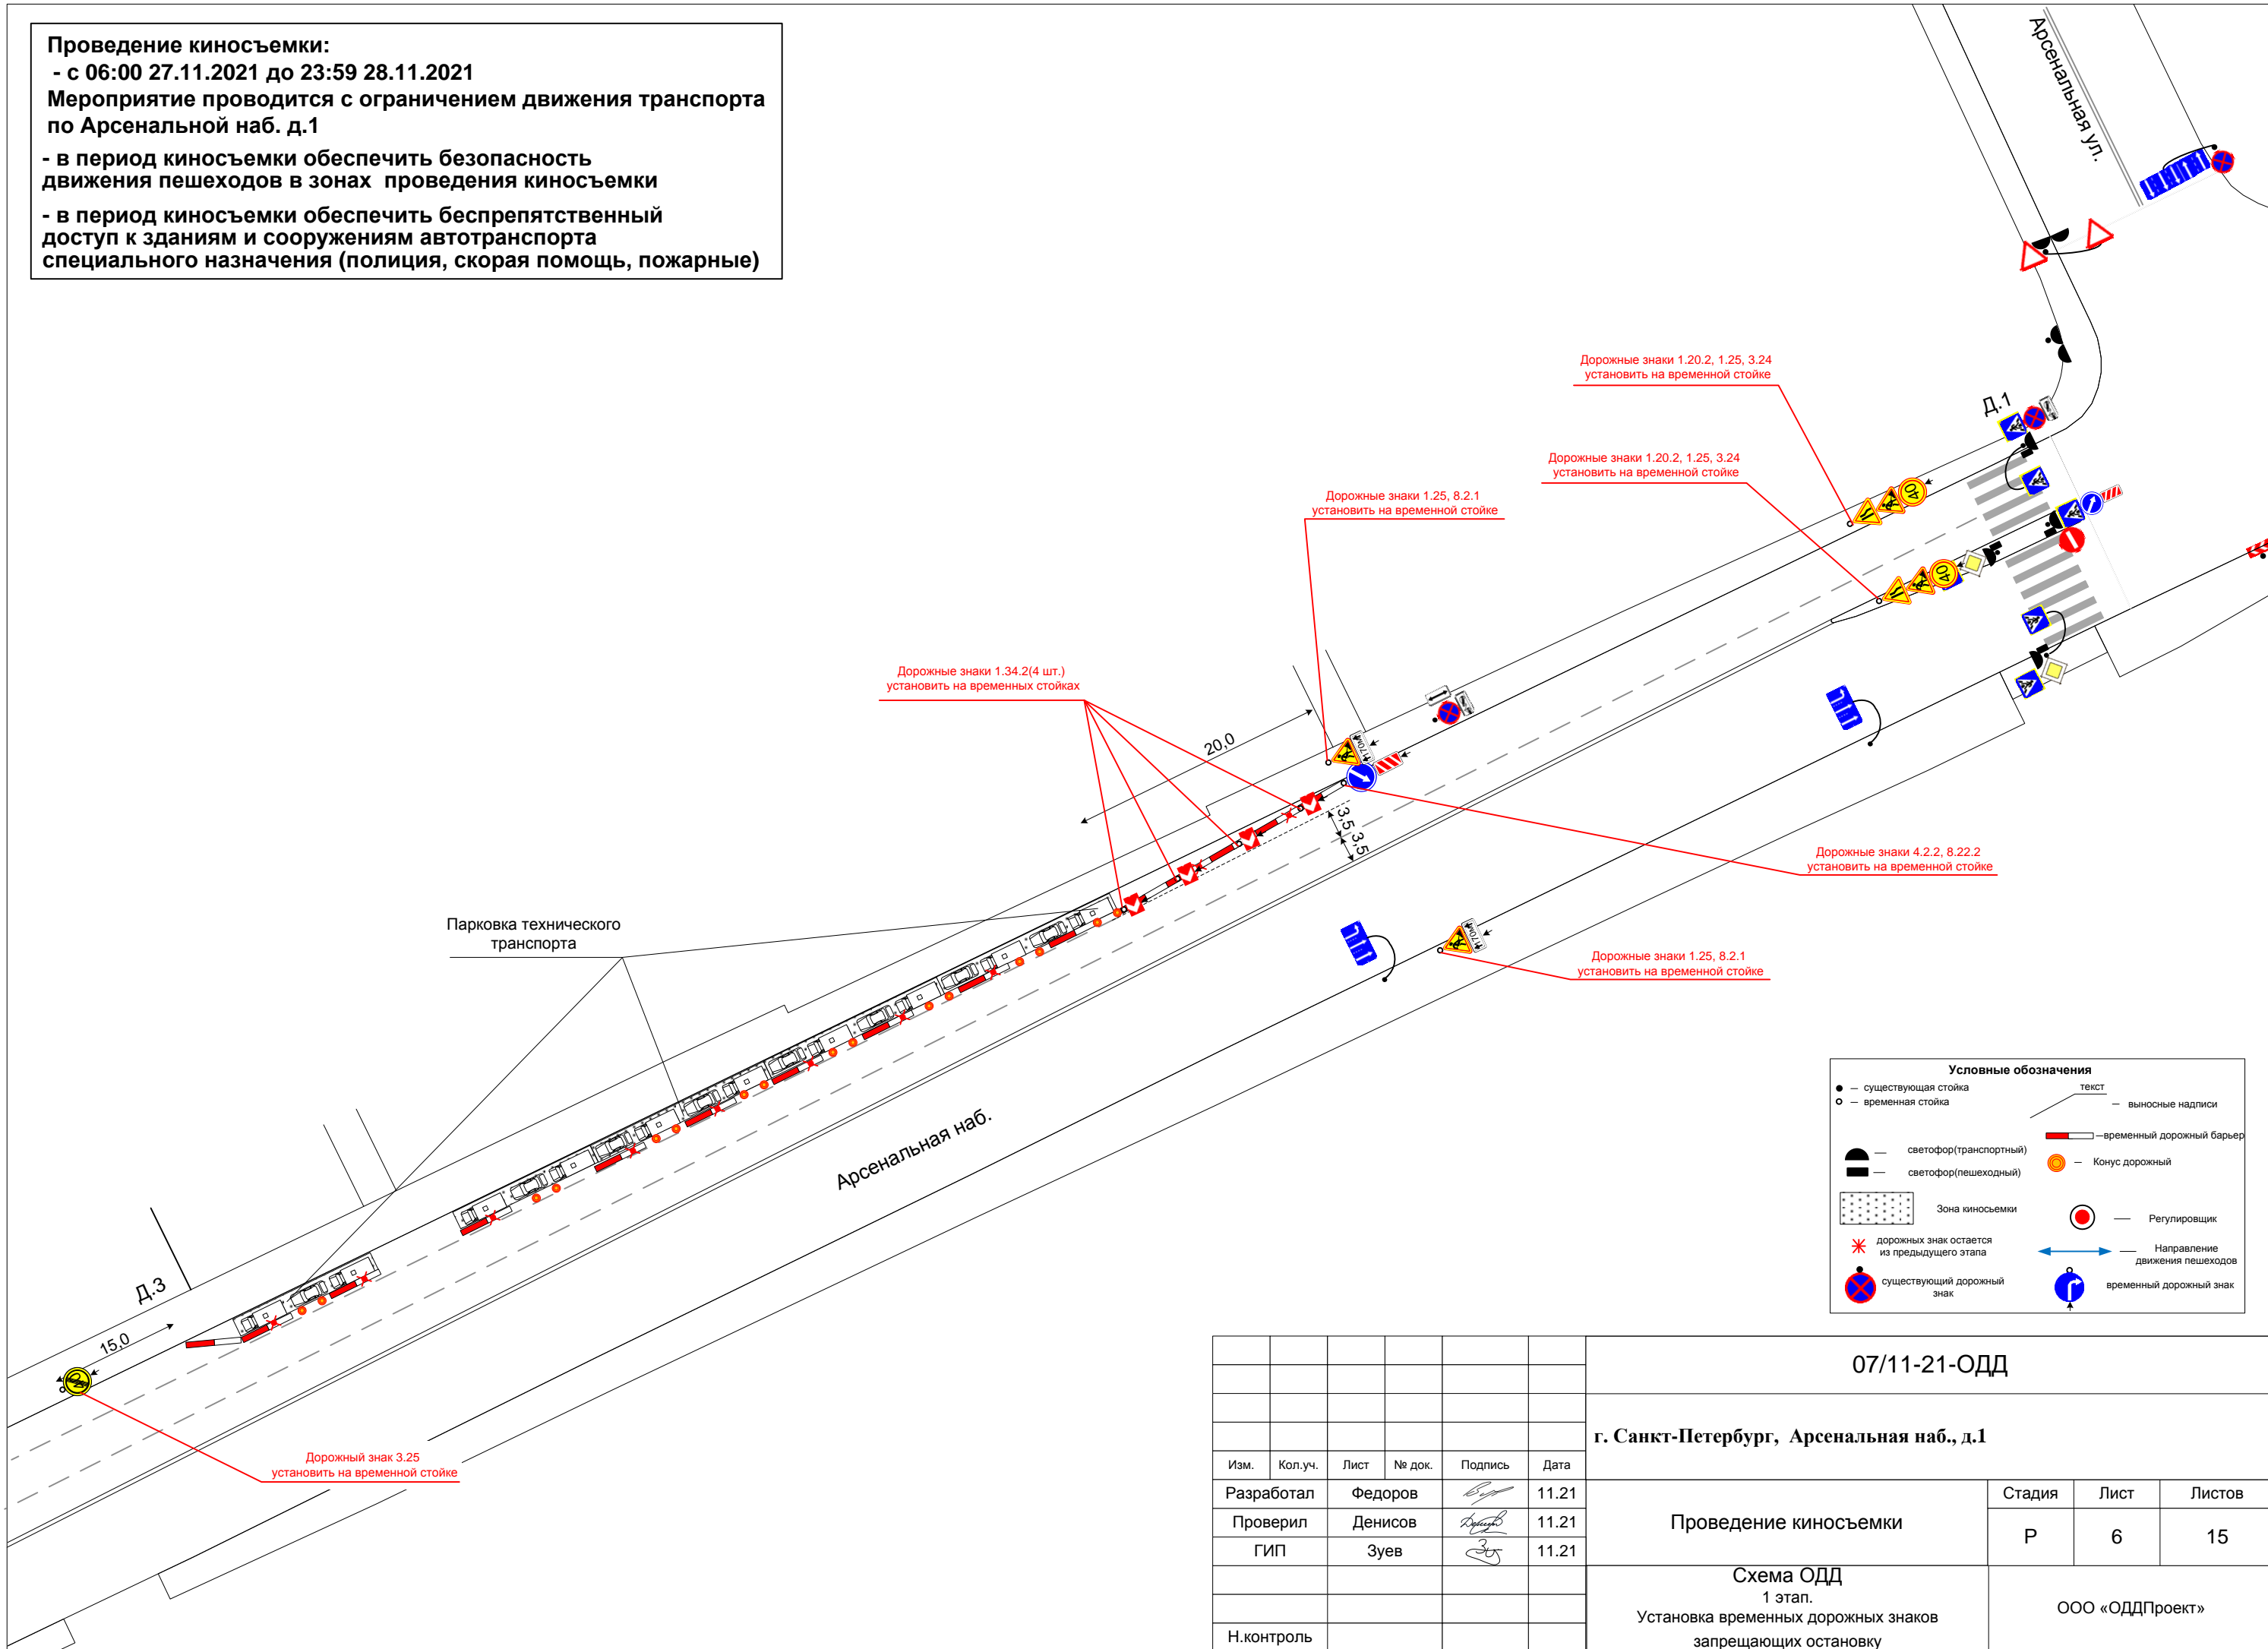

**Проведение киносъёмки:**  
 - с 06:00 27.11.2021 до 23:59 28.11.2021  
 Мероприятие проводится с ограничением движения транспорта по Арсенальной наб. д.1  
 - в период киносъёмки обеспечить безопасность движения пешеходов в зонах проведения киносъёмки  
 - в период киносъёмки обеспечить беспрепятственный доступ к зданиям и сооружениям автотранспорта специального назначения (полиция, скорая помощь, пожарные)

**Условные обозначения**

- — существующая стойка
- — временная стойка
- выносные надписи
- временный дорожный барьер
- конус дорожный
- Регулировщик
- Направление движения пешеходов
- временный дорожный знак
- светофор(транспортный)
- светофор(пешеходный)
- Зона киносъёмки
- дорожный знак остается из предыдущего этапа
- существующий дорожный знак

						07/11-21-ОДД				
						г. Санкт-Петербург, Арсенальная наб., д.1				
Изм.	Кол.уч.	Лист	№ док.	Подпись	Дата	Проведение киносъёмки	Стадия	Лист	Листов	
							Р	6	15	
Разработал		Федоров		<i>[Signature]</i>	11.21		ООО «ОДДПроект»			
Проверил		Денисов		<i>[Signature]</i>	11.21					
ГИП		Зуев		<i>[Signature]</i>	11.21					
Н.контроль						Схема ОДД 1 этап. Установка временных дорожных знаков запрещающих остановку				