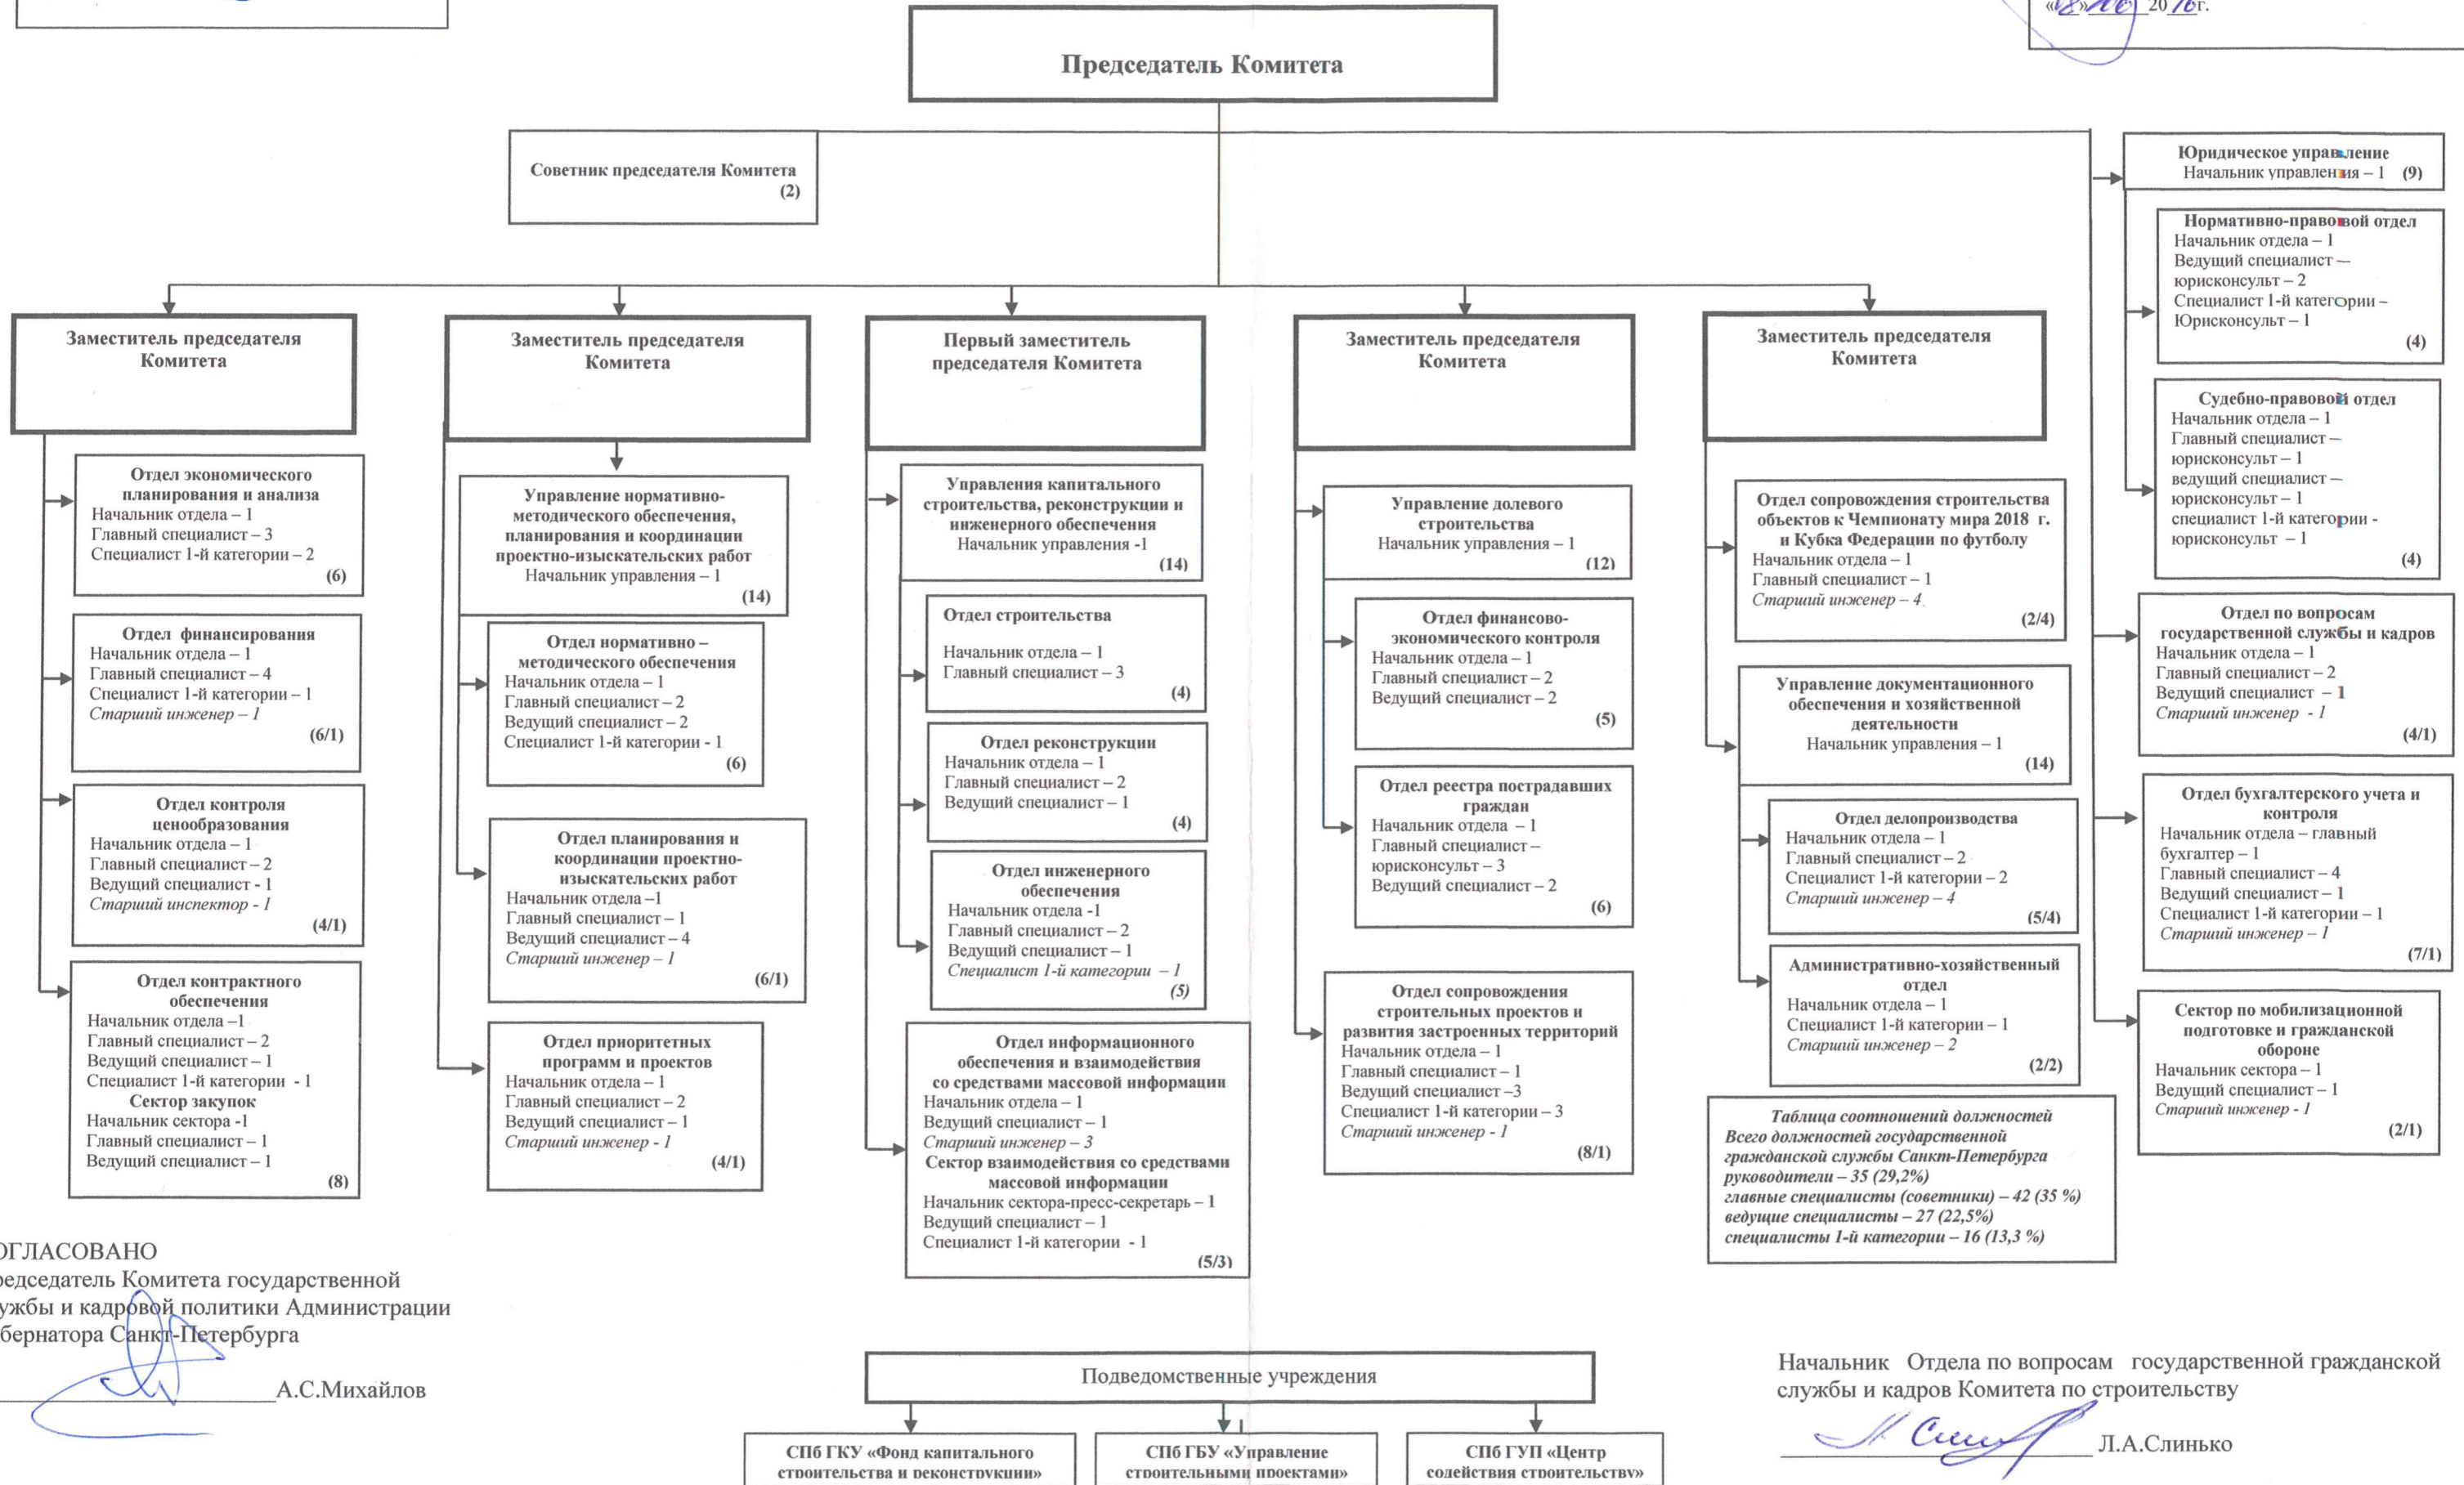

Структурная схема Комитета по строительству

на « 10 » 08 2016 года

СОГЛАСОВАНО:
Вице-губернатор Санкт-Петербурга
И.Н.Албин
«08» 06 2016

УТВЕРЖДАЮ:
Председатель Комитета по строительству
С.Э.Морозов
«08» 06 2016г.

Начальник Отдела по вопросам государственной гражданской службы и кадров Комитета по строительству

Л.А.Слинько

СОГЛАСОВАНО
Председатель Комитета государственной службы и кадровой политики Администрации Губернатора Санкт-Петербурга